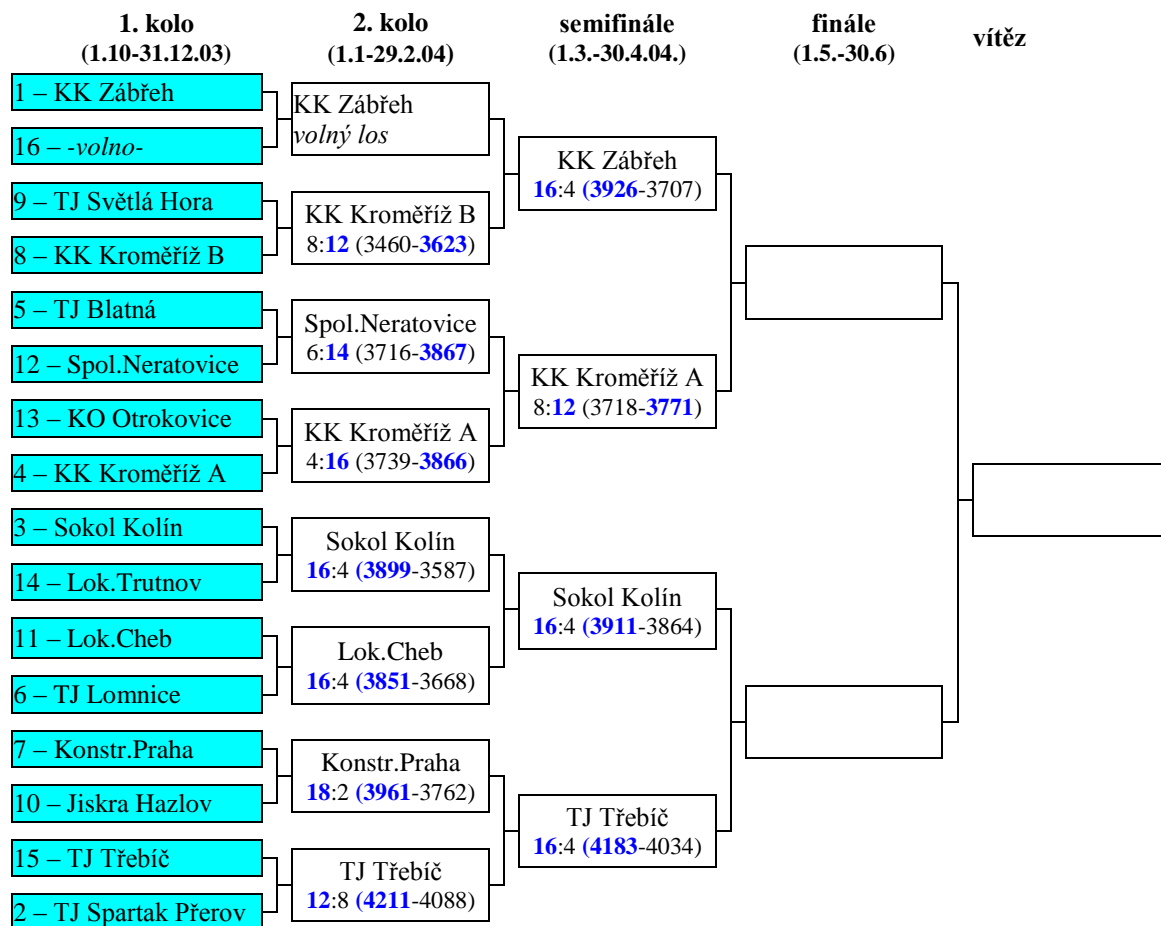

Nadstavbová část - ženy

Výsledky 2. kola zákl.části – muži

SKK Vrchlabí „B“	– SKK Primátor Náchod „A“	2 : 18	(6905-7476)

SKK Vrchlabí „B“	– SKK Primátor Náchod „A“	2 : 8	(3480-3693) 04/02

D: P.Tryzna 888, **V.Žiško 894**, L.Šťastník 864, R.Tryzna 834

H: A.Stašák 895, P.Holý 904, **M.Jirouš 995**, J.Hažva 899

SKK Primátor Náchod „A“	– SKK Vrchlabí „B“	10 : 0	(3783-3425) 10/02

D: A.Stašák 901, M.Jirouš 928, M.Kovář 963, **R.Holakovský 991**

H: **V.Žiško 897**, P.Tryzna 855, V.Šťastník 828, R.Trýzna 845

Sokol Útvina	– TJ SVA Holýšov „A“	14 : 6	(6720-6634)

Sokol Útvina	– TJ SVA Holýšov „A“	6 : 4	(3200-3209) 11/01

D: **S.Veselý 815**, Z.Kříž 800, V.Kříž 777, J.Patkaň 808

H: K.Kubš 809, J.Hablovec 771, **M.Pejšoch 855**, V.Čech 774

TJ SVA Holýšov „A“	– Sokol Útvina	2 : 8	(3425-3520) 18/01

D: P.Ježek + V.Čech 820, **J.Hablovec 914**, K.Kubš 846, M.Pejšoch 845

H: S.Veselý 834, **Z.Kříž 911**, V.Kříž 882, J.Patkaň 893