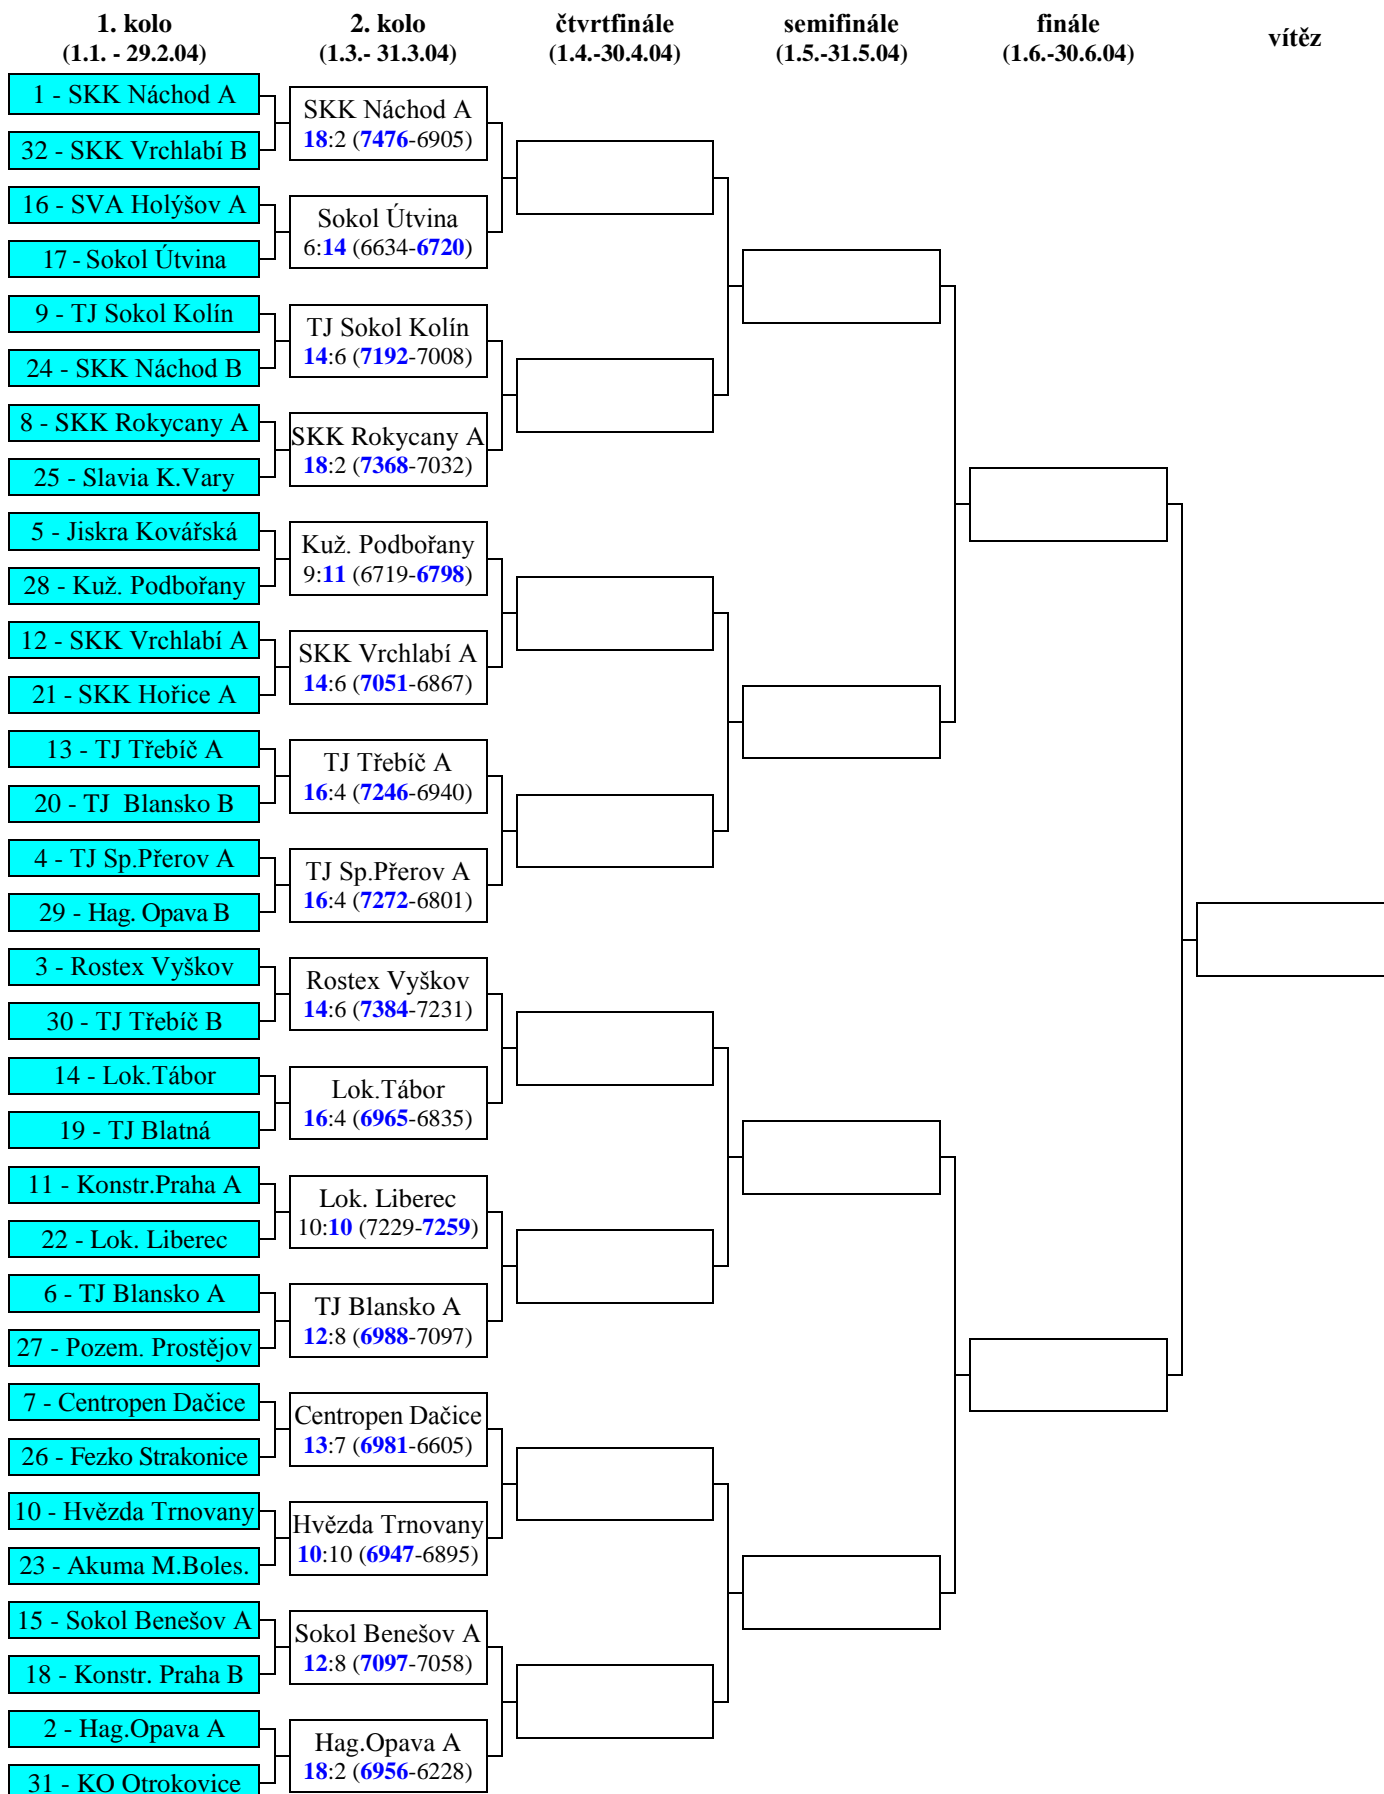

Nadstavbová část - muži

Výhodu domácí kuželny v prvním zápase má družstvo s vyšším losovacím číslem.